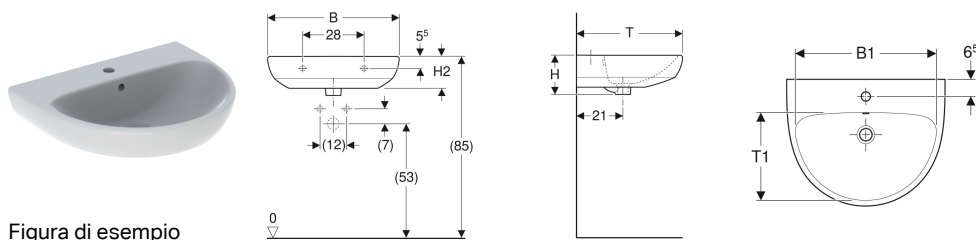

## Lavabo Geberit Selnova

### Proprietà

- Combinabile con colonna

### Dati tecnici

Materiale

Vetrochina

| No. art.            | Colore / superficie | Foro rubinetteria | Troppopieno     | B               | B1                | H               | H1              | H2                | H3                | T               | T1              |
|---------------------|---------------------|-------------------|-----------------|-----------------|-------------------|-----------------|-----------------|-------------------|-------------------|-----------------|-----------------|
| <b>500.315.01.7</b> | <b>bianco</b>       | <b>Centrale</b>   | <b>Visibile</b> | <b>55</b><br>cm | <b>47.5</b><br>cm | <b>18</b><br>cm | <b>84</b><br>cm | <b>14.5</b><br>cm | <b>78.5</b><br>cm | <b>44</b><br>cm | <b>29</b><br>cm |
| 500.305.01.7        | bianco              | Centrale          | Visibile        | 60<br>cm        | 53.5<br>cm        | 18<br>cm        | 83<br>cm        | 14.5<br>cm        | 77.5<br>cm        | 48<br>cm        | 33<br>cm        |
| 500.297.01.7        | bianco              | Centrale          | Visibile        | 65<br>cm        | 58 cm             | 18.5<br>cm      | 85.5<br>cm      | 15 cm             | 80 cm             | 50<br>cm        | 35<br>cm        |